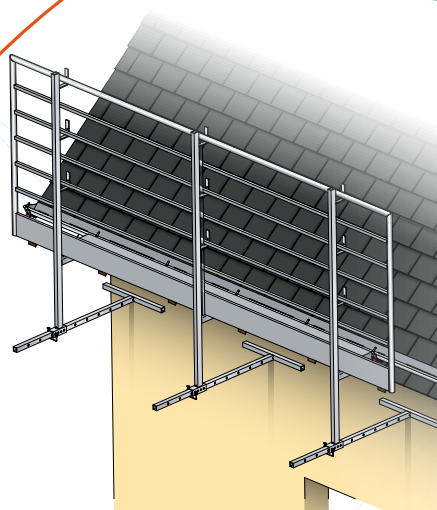

INNOVATION F&M

Crochets de gouttière de sécurité et tiges de sécurité

SECUR+®

La solution pour vos interventions de courte durée sur toiture

- Crochet de gouttière
- Point d'ancrage pour EPI
- Support de garde-corps bas de pente

En tant qu'ancrages permanents, les ancrages bas de pente **SECUR+®** doivent figurer dans le DIUO (Dossier d'Interventions Ulérieures sur l'Ouvrage) en prévision des interventions ultérieures (Entretien des panneaux solaires, des toitures végétalisées, remaniement de tuiles ou d'ardoises...).