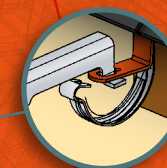

- Une gamme complète de crochets de gouttière : Les crochets de gouttière de sécurité se déclinent sur les principaux modèles de la gamme de crochets de gouttière FRENEHARD & MICHAUX.
- Un point d'ancrage bas de pente invisible depuis le sol : Les crochets de gouttière de sécurité offrent un point d'ancrage pour EPI conforme à la norme NFEN 795A2
- Un support de garde-corps bas de pente : Associés aux potelets garde-corps SECUR+®, les crochets de gouttière de sécurité offrent une protection bas de pente conforme à la norme EN 13374 Classe C.

Tiges de sécurité SECUR+®

EN OPTION

Possibilité de se fixer sur fermette avec le connecteur sur fermette F&M

■ Points d'ancrage bas de pente invisibles depuis le sol

Compatibles avec tous les crochets de gouttière bandeau.

Potelet Garde-corps SECUR+®

- Système breveté d'accrochage et d'antisoulèvement sans gouille.
- Compatible avec les barrières Polyconsole®.
- Conforme à la norme EN 13374 Classe C*.

* certification en cours