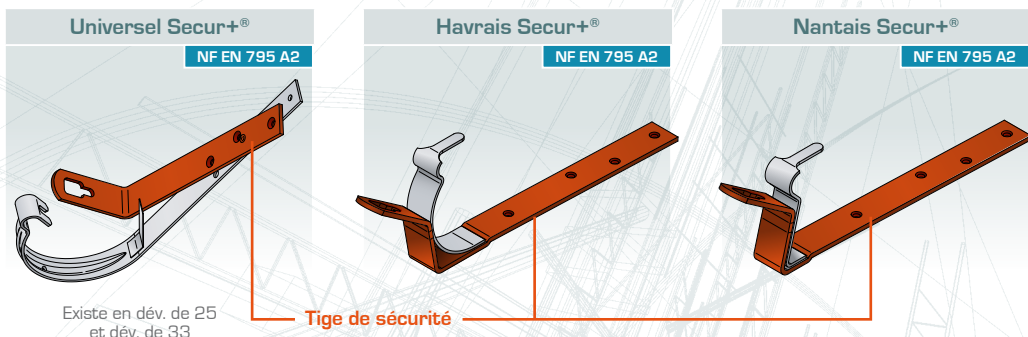

En privilégiant la pose des ancrages bas de pente **SECUR+®**, vous prévoyez simplement la possibilité d'effectuer ces interventions ultérieures et remplissez ainsi vos obligations.

Réf	Désignation	Qté par boîte
QSFSEUN2525/C *	Crochet de gouttière Universel SECUR+, dév. 25	5
QSFSEUN2533/C *	Crochet de gouttière Universel SECUR+, dév. 33	5
QSFSELI0133/C *	Crochet de gouttière Havrais SECUR+, dév. 33	5
QSFSELI0108/C *	Crochet de gouttière Nantais SECUR+, rel. 8	5
QSFSE0901/C	Tige de sécurité Ép. 2.5 mm, Lg 380 mm	20
QSFSE1001/C	Tige de sécurité Ép. 4 mm, Lg 400 mm	10

Spécialiste de la protection contre les chutes de hauteur et de la fixation métallique de gouttière, FRENEHARD & MICHAUX innove en créant une nouvelle gamme d'ancrages bas de pente.

SECUR+® est une gamme de crochets de gouttière et de tiges de sécurité. Associés aux potelets garde-corps SECUR+®, ces ancrages offrent une protection bas de pente contre la chute d'objets et de personnes sur des bâtiments neufs ou en rénovation.

Les ancrages SECUR+® sont livrés avec leur notice de pose et leurs fixations (Pointes annelées galvanisées à chaud, Ø 5, lg 70 mm).

Pour garantir un suivi, de la fabrication à la livraison, les ancrages bas de pente SECUR+® possèdent un numéro d'identification.

Crochets de gouttière de sécurité SECUR+®

■ L'innovation

Les crochets de gouttière de sécurité SECUR+® sont des crochets de gouttière associés à une tige de sécurité d'une épaisseur de 4 mm.

■ Un produit de sécurité 3 en 1