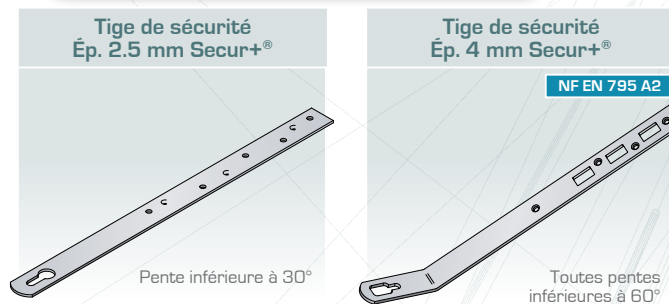

Tiges de sécurité SECUR+®

EN OPTION

Possibilité de se fixer sur fermette avec le connecteur sur fermette F&M