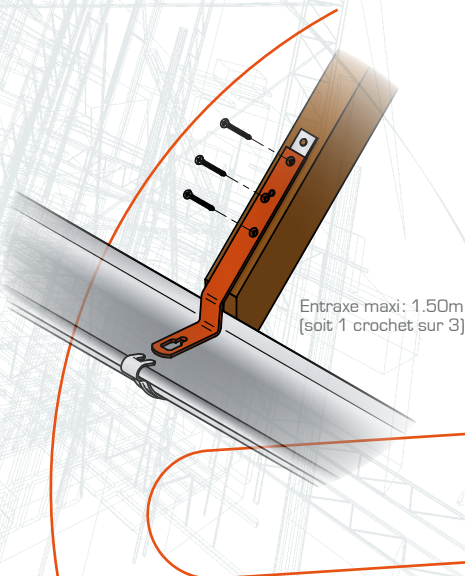

Les ancrages SECUR+® sont livrés avec leur notice de pose et leurs fixations (Pointes annelées galvanisées à chaud, Ø 5, lg 70 mm).

Pour garantir un suivi, de la fabrication à la livraison, les ancrages bas de pente SECUR+® possèdent un numéro d'identification.

Crochets de gouttière de sécurité SECUR+®

■ L'innovation

Les crochets de gouttière de sécurité SECUR+® sont des crochets de gouttière associés à une tige de sécurité d'une épaisseur de 4 mm.

■ Un produit de sécurité 3 en 1

- Une gamme complète de crochets de gouttière : Les crochets de gouttière de sécurité se déclinent sur les principaux modèles de la gamme de crochets de gouttière FRENEHARD & MICHAUX.
- Un point d'ancrage bas de pente invisible depuis le sol : Les crochets de gouttière de sécurité offrent un point d'ancrage pour EPI conforme à la norme NFEN 795A2
- Un support de garde-corps bas de pente : Associés aux potelets garde-corps SECUR+®, les crochets de gouttière de sécurité offrent une protection bas de pente conforme à la norme EN 13374 Classe C.

Tiges de sécurité SECUR+®

EN OPTION

Possibilité de se fixer sur fermette avec le connecteur sur fermette F&M

■ Points d'ancrage bas de pente invisibles depuis le sol

Compatibles avec tous les crochets de gouttière bandeau.