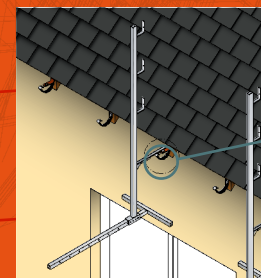

- Une gamme complète de crochets de gouttière : Les crochets de gouttière de sécurité se déclinent sur les principaux modèles de la gamme de crochets de gouttière FRENEHARD & MICHAUX.
- Un point d'ancrage bas de pente invisible depuis le sol : Les crochets de gouttière de sécurité offrent un point d'ancrage pour EPI conforme à la norme NFEN 795A2
- Un support de garde-corps bas de pente : Associés aux potelets garde-corps SECUR+®, les crochets de gouttière de sécurité offrent une protection bas de pente conforme à la norme EN 13374 Classe C.

Tiges de sécurité SECUR+®

EN OPTION

Possibilité de se fixer sur fermette avec le connecteur sur fermette F&M

■ Points d'ancrage bas de pente invisibles depuis le sol

Compatibles avec tous les crochets de gouttière bandeau.

■ Un support de garde-corps bas de pente

Associés aux potelets garde-corps SECUR+®, les tiges de sécurité offrent une protection bas de pente conforme à la norme EN 13374 Classe C (Classe B pour la Tige Ép. 2.5 mm).

Potelet Garde-corps SECUR+®

- Système breveté d'accrochage et d'antisoulèvement sans gouille.
- Compatible avec les barrières Polyconsole®.
- Conforme à la norme EN 13374 Classe C*.

* certification en cours