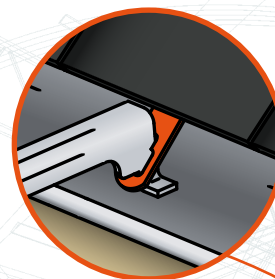

Les ancrages SECUR+® sont livrés avec leur notice de pose et leurs fixations (Pointes annelées galvanisées à chaud, Ø 5, lg 70 mm).

Pour garantir un suivi, de la fabrication à la livraison, les ancrages bas de pente SECUR+® possèdent un numéro d'identification.

Crochets de gouttière de sécurité SECUR+®

■ L'innovation

Les crochets de gouttière de sécurité SECUR+® sont des crochets de gouttière associés à une tige de sécurité d'une épaisseur de 4 mm.

■ Un produit de sécurité 3 en 1

- Une gamme complète de crochets de gouttière : Les crochets de gouttière de sécurité se déclinent sur les principaux modèles de la gamme de crochets de gouttière FRENEHARD & MICHAUX.
- Un point d'ancrage bas de pente invisible depuis le sol : Les crochets de gouttière de sécurité offrent un point d'ancrage pour EPI conforme à la norme NFEN 795A2
- Un support de garde-corps bas de pente : Associés aux potelets garde-corps SECUR+®, les crochets de gouttière de sécurité offrent une protection bas de pente conforme à la norme EN 13374 Classe C.

Tiges de sécurité SECUR+®

EN OPTION

Possibilité de se fixer sur fermette avec le connecteur sur fermette F&M

■ Points d'ancrage bas de pente invisibles depuis le sol

Compatibles avec tous les crochets de gouttière bandeau.